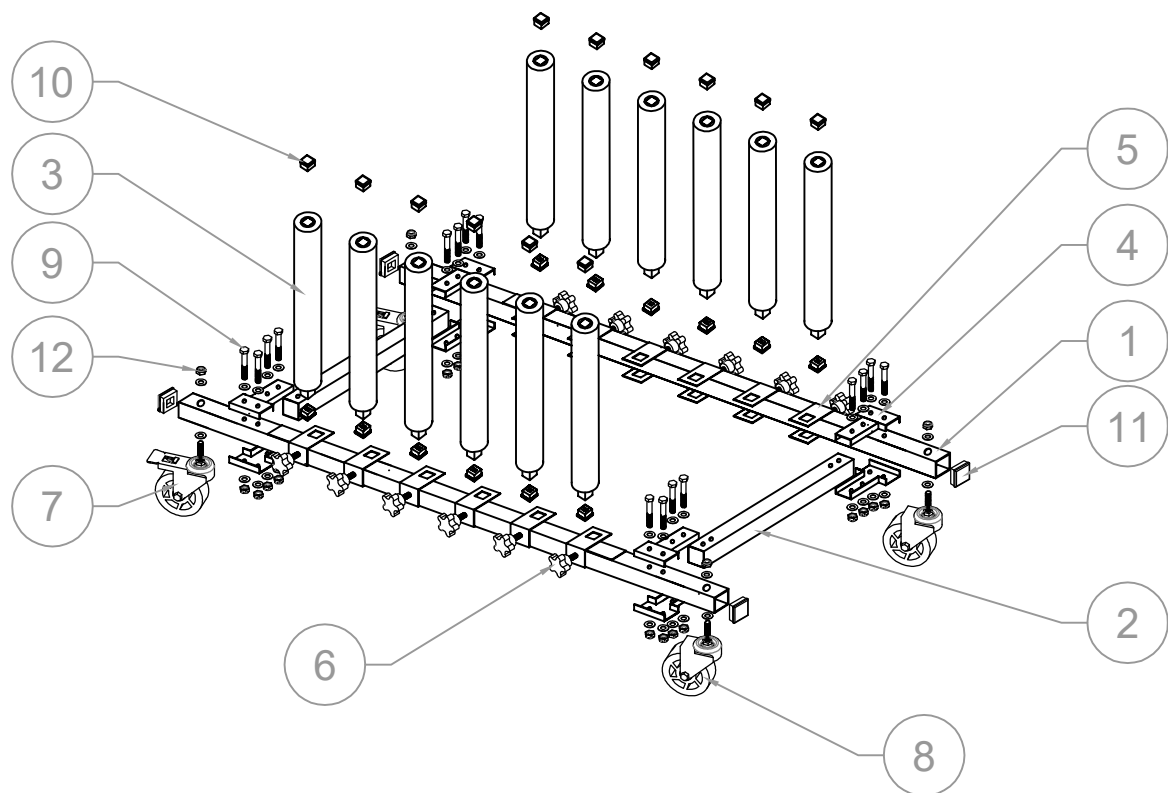

Model:

AT0020000

Product Type: TROLLEY FOR SHEET METAL

CARRELLO PER LAMIERATI

PARTI DI RICAMBIO

PARTS BREAKDOWN

ELENCO DEI PARTICOLARI PARTS LIST

N° PART-Part No.	DESCRIZIONE-Description	Q.Tà-Qty
1	BASE TUBO A - Base Tube A	2pcs
2	BASE TUBO B - Base Tube B	2pcs
3	PALO DI SUPPORTO - Stand Pole	12pcs
4	PIASTRA A T - T Plate	8pcs
5	PIASTRA A C - Buckle	12pcs
6	SET MANOPOLE - Knob Set	12pcs
7	RUOTE CON FRENO -Wheels With Brake	2pcs
8	RUOTE - Wheels	2pcs
9	M8*50 SET VITI - M8*50 Screw Set	16pcs
10	F25 COPERCHIO PLASTICA -F25 Plastic Cap	24pcs
11	F30 COPERCHIO PLASTICA - F30 Plastic Cap	4pcs
12	M10 DADI AUTOBLOCCANTI - M10 Lock Nut&Washer	4pcs