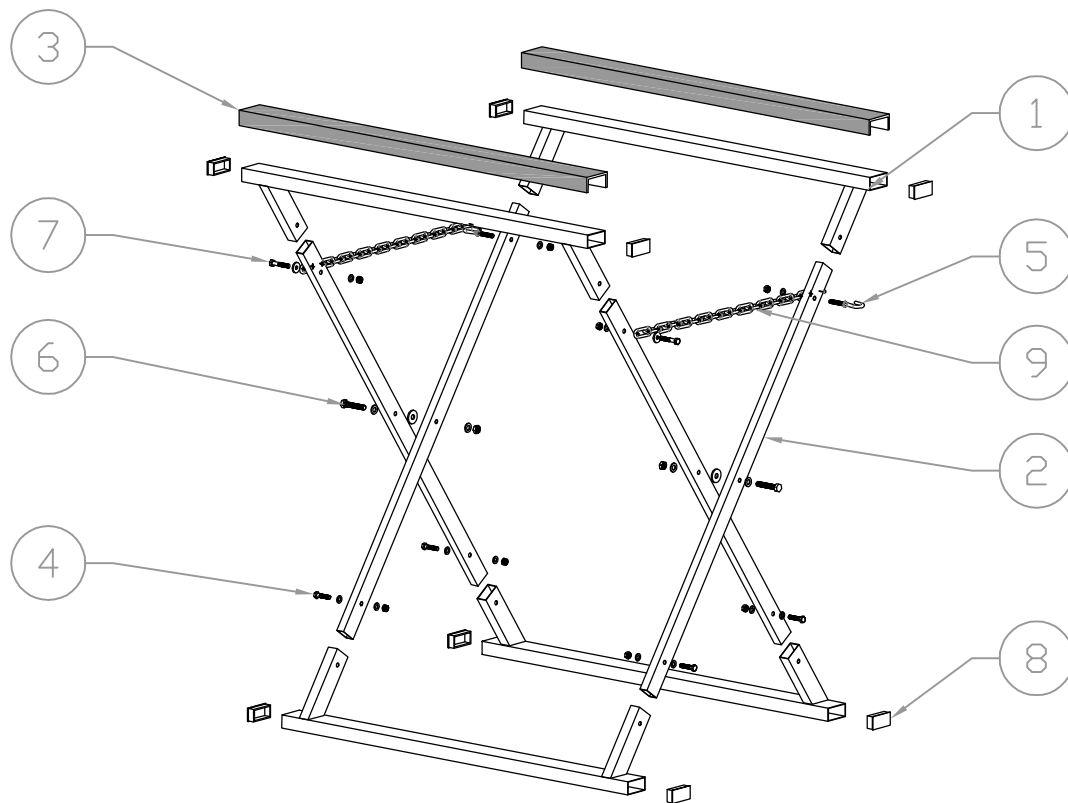

Model:

AT0030000

Product Type: Multifunctional Kickstand

CAVALLETTO MULTIFUNZIONE

PARTI DI RICAMBIO – SPARE PARTS

**LISTA RICAMBI
SPARE PARTS LIST**

N° PART Part No.	DESCRIZIONE / Description	Q.Tà / Qty
1	TELAIO SUPERIORE - Top Frame	4
2	TUBOLARE GAMBE -Leg Frame	4
3	COPERTURA DI PLASTICA -Plastic Pad	2
4	M8*35 SET VITI E BULLONI - M8*35 Bolt & Screw Set	4
5	SET VITE E GANCIO - Eyebolt Set	2
6	M10*55 SET VITI E BULLONI - M10*55 Bolt & Screw Set	2 sets
7	M8*45 SET VITI E BULLONI - M8*45 Bolt & Screw Set	2 sets
8	TAPPI PLASTICA DI COPERTURA - Square Plastic Cover	8
9	CATENA - Chain	2 sets