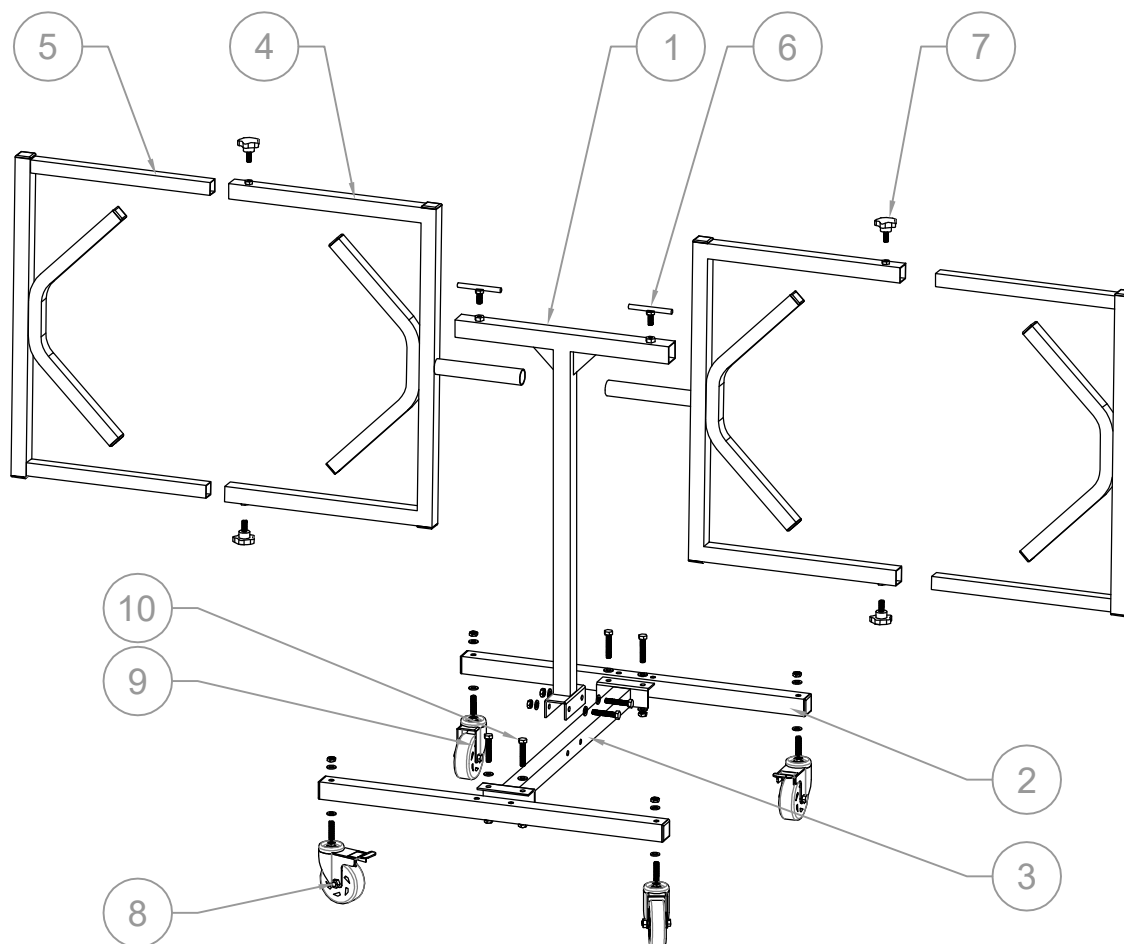

Model:

AT0290000

Product Type: WHEEL PAINTING STAND

CARRELLO VERNICIATURA CERCHI

PARTI DI RICAMBIO – SPARE PARTS

**LISTA RICAMBI
SPARE PARTS LIST**

N° PART / Part No.	DESCRIZIONE / Description	QANT / Qty
01	TUBO TELAIO VERTICALE / Upright Frame Tube	1
02	TUBO SUPPORTO RUOTE / Wheel Support Tube	2
03	TUBO BASE TELAIO / Base Frame Tube	1
04	SUPPORTO EST. REGOLABILE / Outer Adjustable Rim Stand	2
05	SUPPORTO INTERNO REGOLABILE / Inner Adjustable Rim Stand	2
06	MANOPOLA DI METALLO / Metal Knob	2
07	MANOPOLA DI PLASTICA M10 / M10 Plastic Knob	4
08	RUOTA CON FRENO / Caster Wheel With Brake	2
9	RUOTE / Caster Wheel	2
10	M10 SET BULLONE ,DADO, RODELLA / M10 Bolt,Nut,Washer Set	6