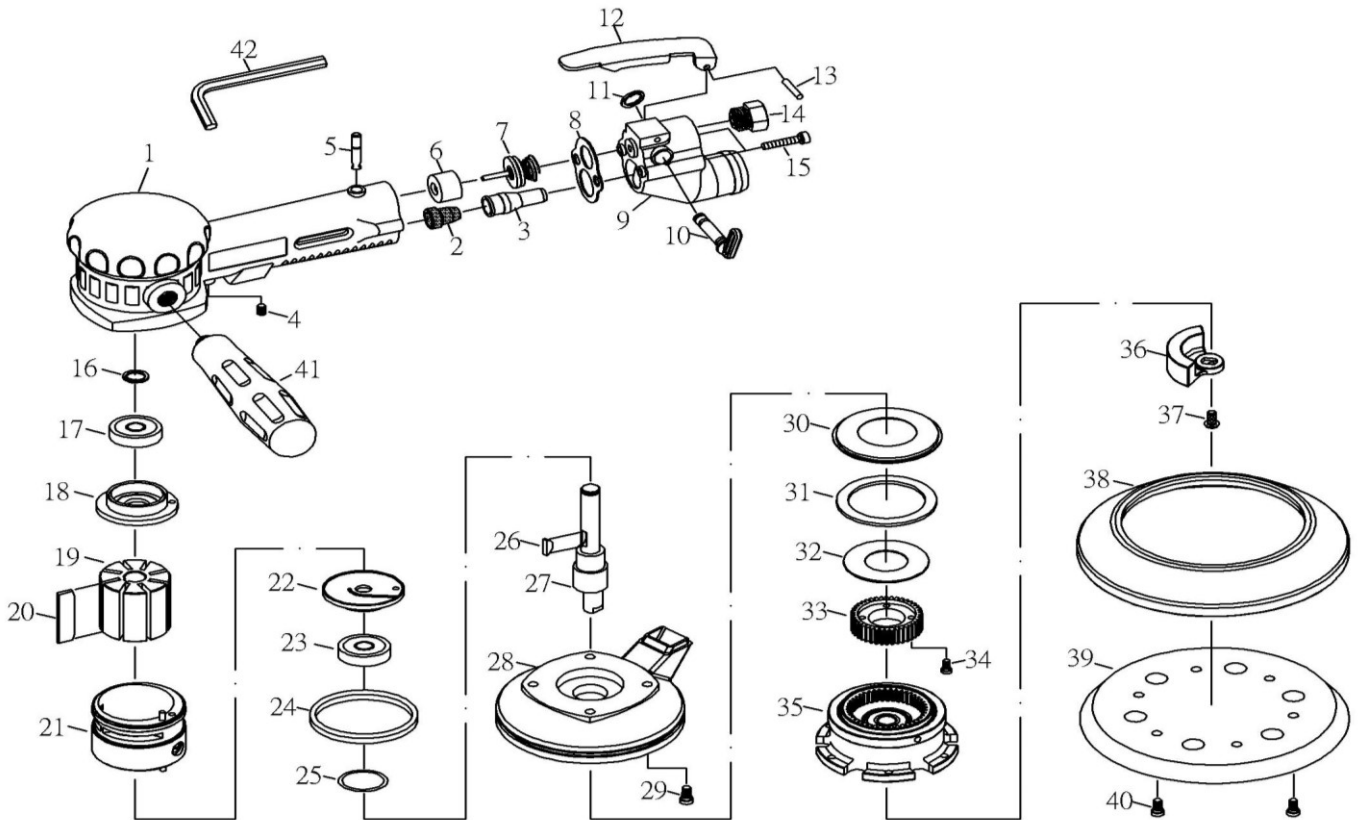

## LEVIGATRICE PNEUMATICA Ø200mm

ITEM	REF. NO.	DESCRIPTION	QTY
1	UP0152001	HOUSING / <b>CORPO</b>	1
2	UP0152002	CONE MUFFLER <b>SCARICO CONICO</b>	1
3	UP0152003	MUFFLER BODY <b>CORPO SILENZIATORE</b>	1
4	UP0152004	SCREW	1
5	UP0152005	VALVE STEM SET	1
6	UP0152006	BUSHING / <b>BOCCOLA</b>	1
7	UP0152007	VALVE SET <b>SET VALVOLA ARIA</b>	1
8	UP0152008	PACKING	1
9	UP0152009	HOUSING BACK SEAT	1
10	UP0152010	REGULATOR SET	1
11	UP0152011	SNAP RING	1
12	UP0152012	LEVER	1
13	UP0152013	PIN(3*24L)	1
14	UP0152014	AIR INLET	1
15	UP0152015	SCREW+WASHER (2)	2
16	UP0152016	SNAP RING	1
17	UP0152017	BEARING (6000ZZ) <b>CUSCINETTO</b>	1
18	UP0152018	REAR PLATE <b>PIASTRA POSTERIORE</b>	1
19	UP0152019	ROTOR / <b>ROTORE</b>	1
20	UP0152020	ROTOR BLADE (8) <b>PALETTE ROTORE (8)</b>	8
21	UP0152021	CYLINDER SET	1

ITEM	REF. NO.	DESCRIPTION	QTY
22	UP0152022	FRONT PLATE <b>PIASTRA FRONTALE</b>	1
23	UP0152023	BEARING (6002ZZ) / <b>CUSCINETTO</b>	1
24	UP0152024	<b>O-RING</b>	1
25	UP0152025	WASHER	1
26	UP0152026	ROTOR KEY <b>CHIAVETTA DEL ROTORE</b>	1
27	UP0152027	MOTOR SHAFT BALANCER <b>EQUILIBRATORE DELL'ALBERO MOTORE</b>	1
28	UP0152028	HOUSING COVER <b>COPERTURA</b>	1
29	UP0152029	SCREW (4) / <b>VITE (4)</b>	4
30	UP0152030	FACEPLATE / <b>FRONTALINO</b>	1
31	UP0152031	DUSTPROOF WASHER <b>RONDELLA ANTIPOLVERE</b>	1
32	UP0152032	WASHER / <b>RONDELLA</b>	1
33	UP0152033	GEAR / <b>INGRANAGGIO</b>	1
34	UP0152034	SCREW (M3*10) (4) / <b>VITE M3*10 (4)</b>	4
35	UP0152035	GEAR SEAT SET <b>SEDE INGRANAGGIO</b>	1
36	UP0152036	BALANCER 8"	1
37	UP0152037	SCREW	1
38	UP0152038	SHROUD (8") / <b>CUFFIA (200mm )</b>	1
39	UP0152039	PAD / <b>PLATORELLO</b>	1
40	UP0152040	SCREW (6) / <b>VITI (6)</b>	6
41	UP0152041	HANDLE / <b>MANIGLIA</b>	1
42	UP0152042	HEX (3MM)	1