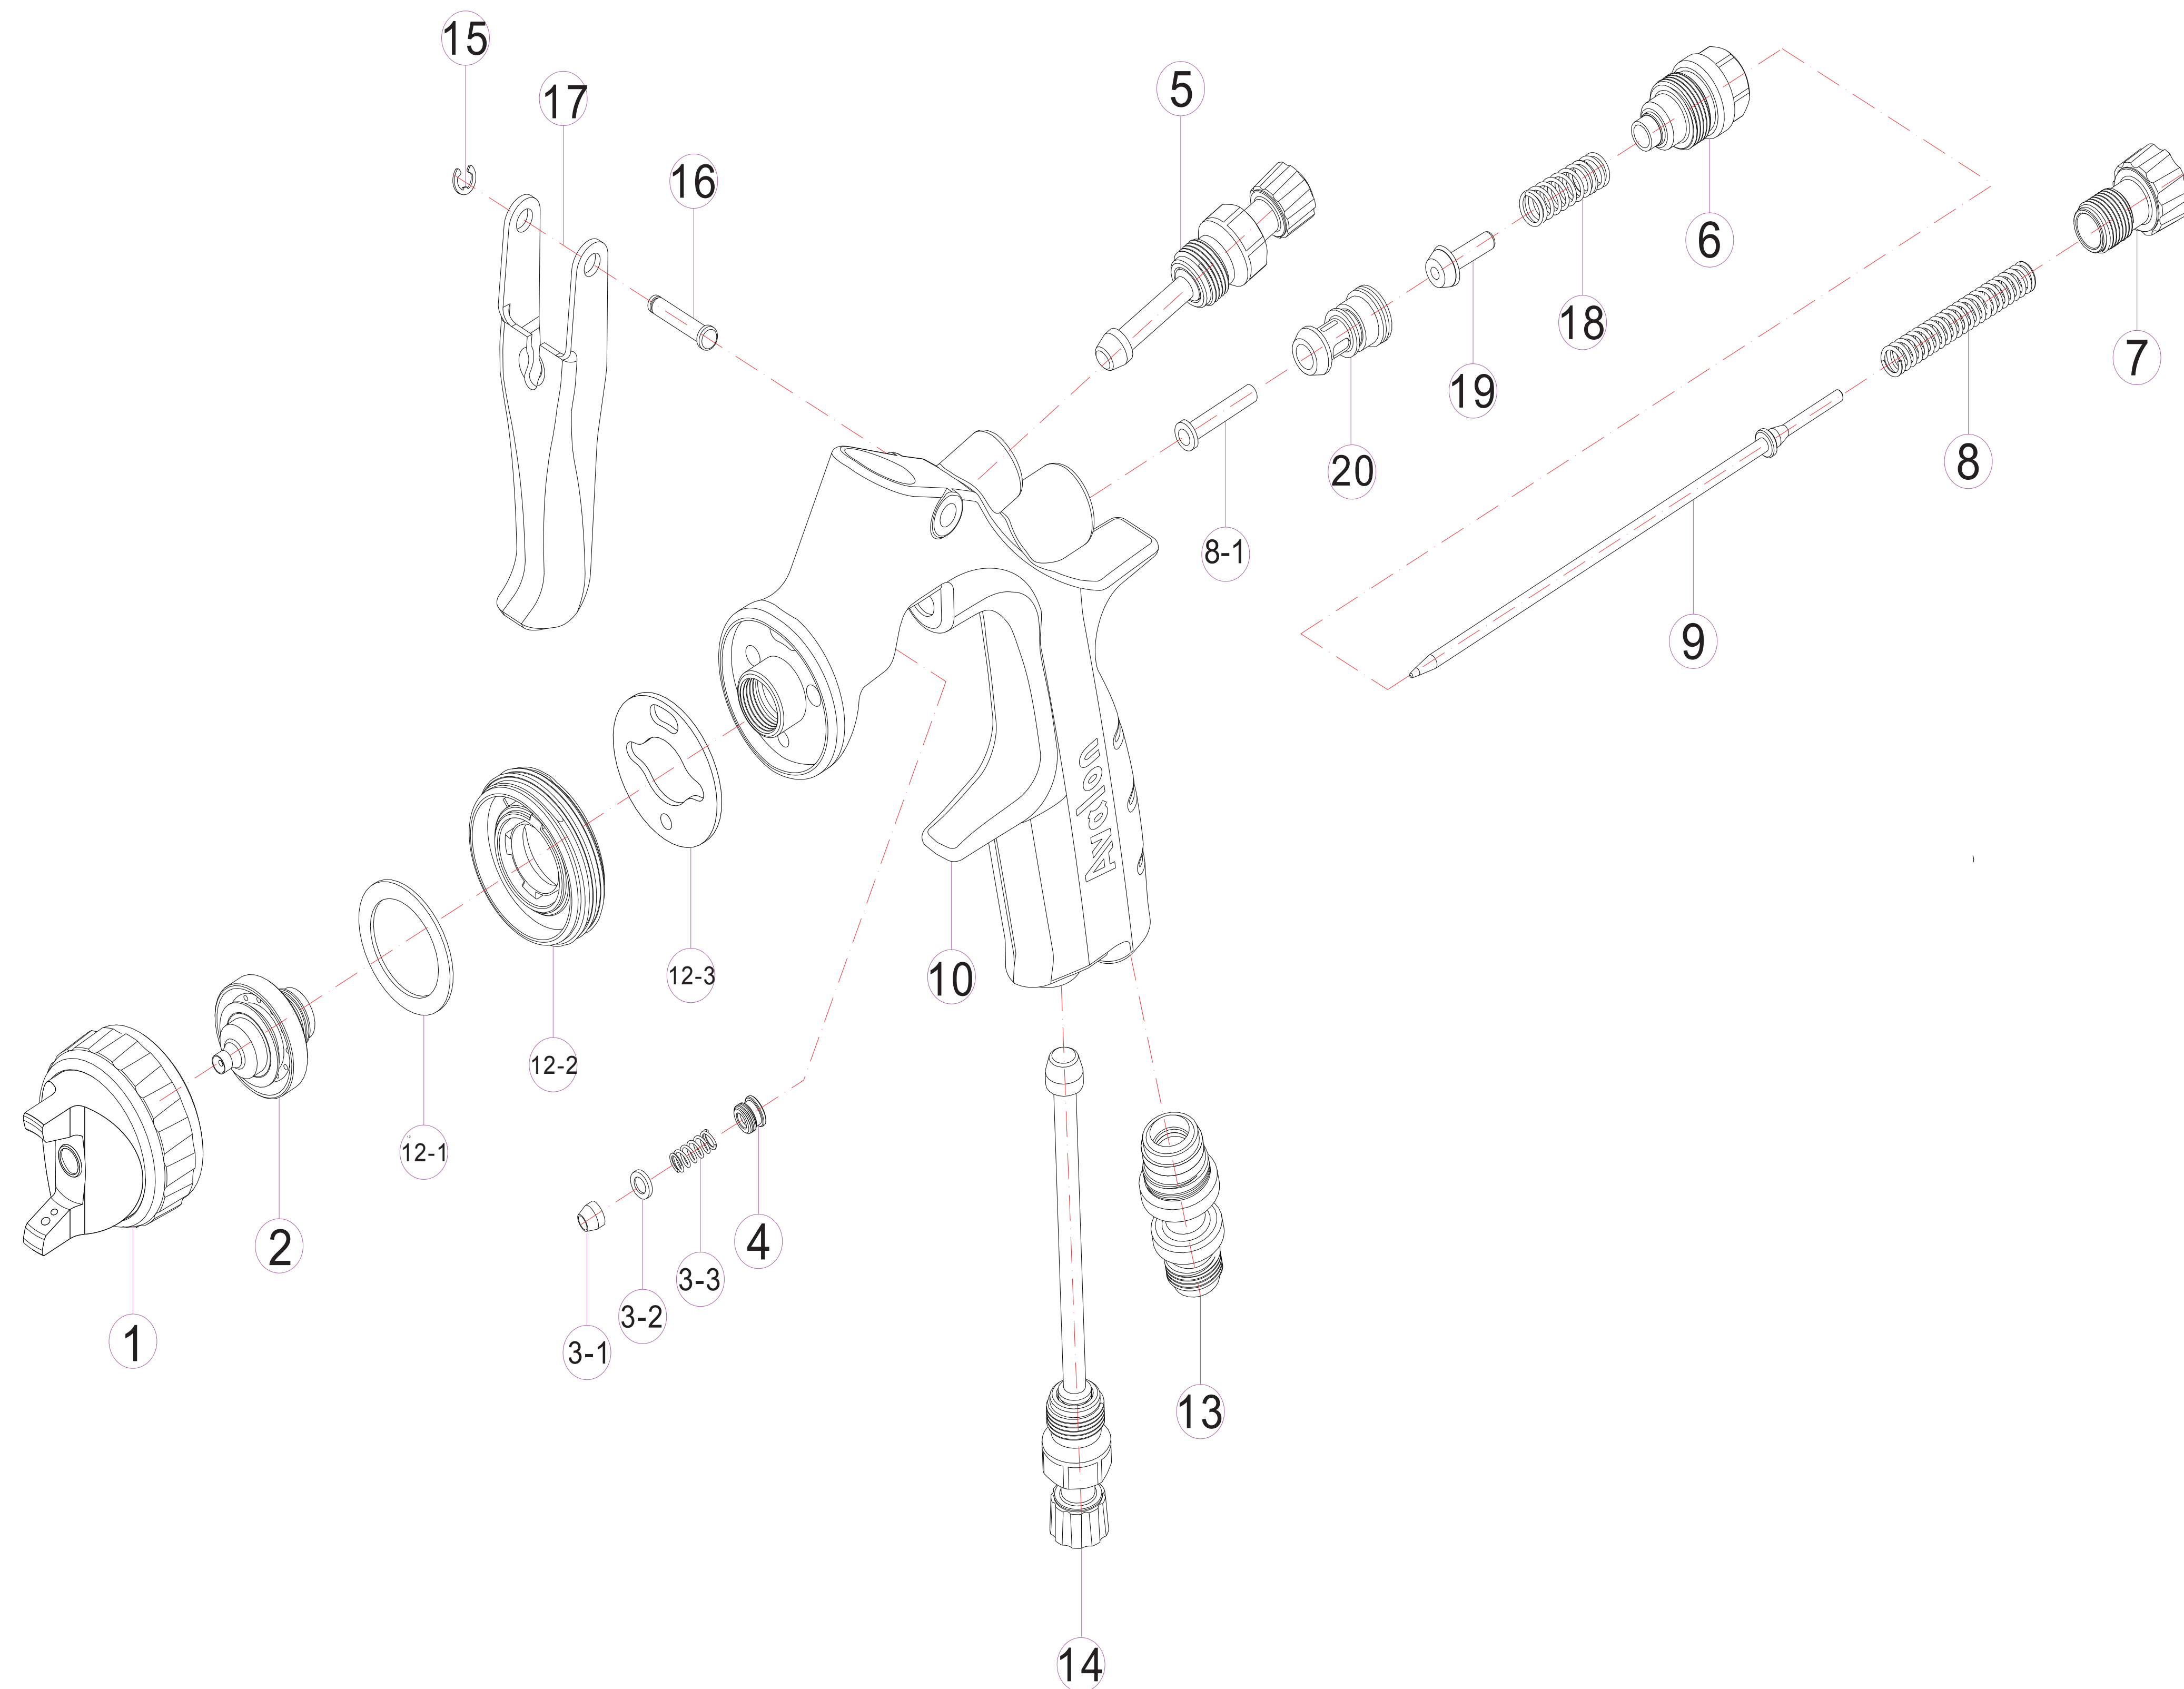

# TRI-U

No.	Descrizione	Qty	No.	Descrizione	Qty
1	SET CAPELLO ARIA	1	10	CORPO PISTOLA	1
2	UGELLO	1	12-1	GUARNIZIONE UGELLO	1
3-1	PREMI STOPPA DELL'AGO	1	12-2	CONNETTORE CAPPELLO	1
3-2	GUARNIZIONE	1	12-3	GUARNIZIONE TENUTA CONNETTORE	1
3-3	MOLLA	1	13	INGRESSO ARIA	1
4	DADO PREMISTOPPA	1	14	SET STELO REGOLAZIONE ARIA	1
5	SET REGOLAZIONE VENTAGLIO	1	15	ANELLO ELASTICO	1
6	GUIDA REGOLAZIONE ASTINA	1	16	PERNO GRILLETTO	1
7	VITE REGOLAZIONE AGO	1	17	GRILLETTO	1
8	MOLLA VALVOLA ARIA	1	18	MOLLA VALVOLA ARIA	1
8-1	VALVOLA ARIA	1	19	VALVOLA ARIA	1
9	ASTINA	1	20	SEDE VALVOLA ARIA	1